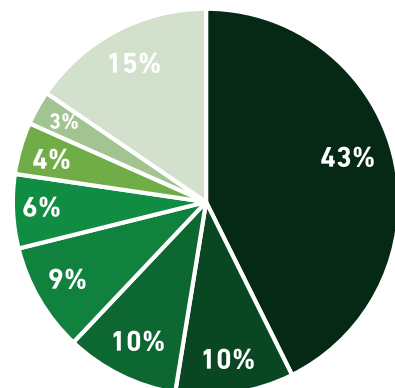

DEPARTAMENTOS

- Gestão
- Internacional
- Comercial
- Marketing
- Financeiro
- RH / Formação
- Jurídico
- Outros