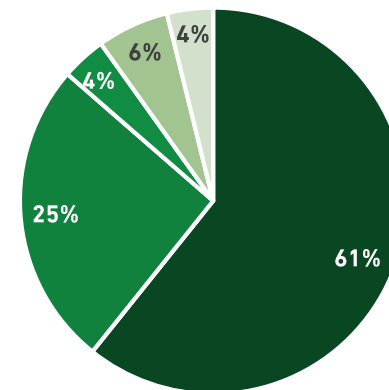

INTERESSES

- INTERNACIONALIZAÇÃO
- EVENTOS
- NETWORKING
- MARKETING
- FORMAÇÃO