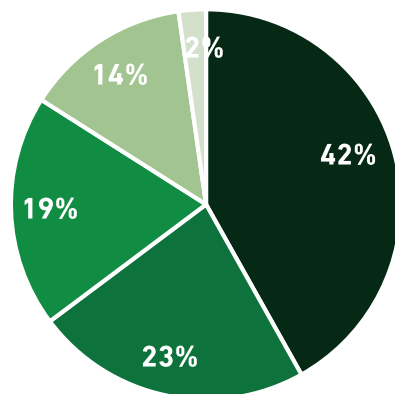

CARGOS

- CEO / Administradores
- Directores
- Responsáveis / Coordenadores
- Técnicos / Consultores
- Outros