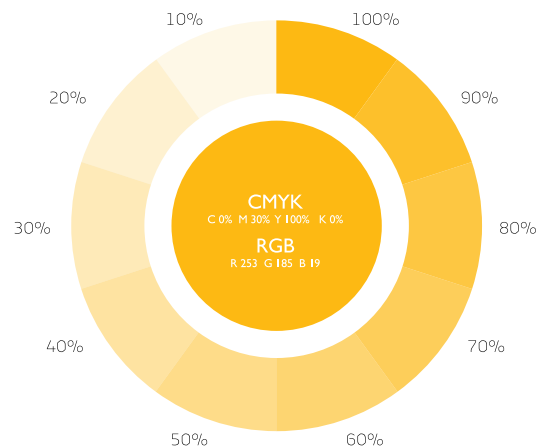

CÂMARA DE COMÉRCIO E INDÚSTRIA PORTUGUESA

**CÂMARA DE
COMÉRCIO**

CÂMARA DE COMÉRCIO E INDÚSTRIA PORTUGUESA

**CÂMARA DE
COMÉRCIO**

CÂMARA DE COMÉRCIO E INDÚSTRIA PORTUGUESA

VERSÕES PRETO E BRANCO

ESQUEMA CROMÁTICO | O logotipo foi criado a partir de combinações em degradê e filtros de transparências com base em 6 cores, que devem ser escrupulosamente respeitadas. São aqui indicadas as cores utilizadas na sua criação em CMYK e RGB. Quando se verificar a necessidade de impressão a apenas uma cor, deverá ser usado umas das versões Preto e Branco.