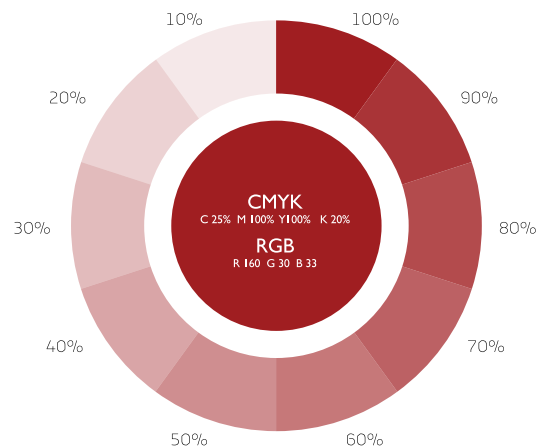

CÂMARA DE
COMÉRCIO

CÂMARA DE COMÉRCIO E INDÚSTRIA PORTUGUESA

CÂMARA DE
COMÉRCIO

CÂMARA DE COMÉRCIO E INDÚSTRIA PORTUGUESA

**CÂMARA DE
COMÉRCIO**

CÂMARA DE COMÉRCIO E INDÚSTRIA PORTUGUESA

**CÂMARA DE
COMÉRCIO**

CÂMARA DE COMÉRCIO E INDÚSTRIA PORTUGUESA

**CÂMARA DE
COMÉRCIO**

CÂMARA DE COMÉRCIO E INDÚSTRIA PORTUGUESA

**CÂMARA DE
COMÉRCIO**

CÂMARA DE COMÉRCIO E INDÚSTRIA PORTUGUESA

VERSÕES PRETO E BRANCO

ESQUEMA CROMÁTICO | O logotipo foi criado a partir de combinações em degradê e filtros de transparências com base em 6 cores, que devem ser escrupulosamente respeitadas. São aqui indicadas as cores utilizadas na sua criação em CMYK e RGB. Quando se verificar a necessidade de impressão a apenas uma cor, deverá ser usado umas das versões Preto e Branco.