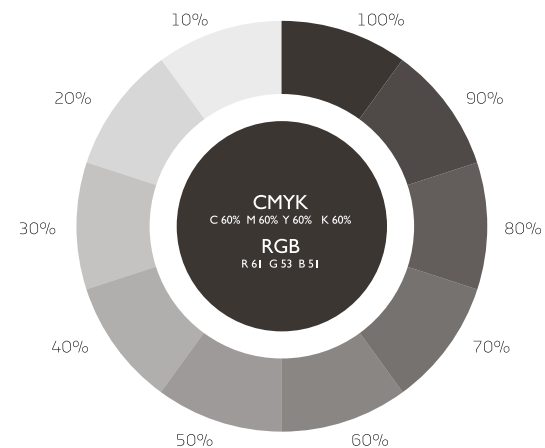

CÂMARA DE
COMÉRCIO

CÂMARA DE COMÉRCIO E INDÚSTRIA PORTUGUESA

CÂMARA DE
COMÉRCIO

CÂMARA DE COMÉRCIO E INDÚSTRIA PORTUGUESA

**CÂMARA DE
COMÉRCIO**

CÂMARA DE COMÉRCIO E INDÚSTRIA PORTUGUESA

**CÂMARA DE
COMÉRCIO**

CÂMARA DE COMÉRCIO E INDÚSTRIA PORTUGUESA

**CÂMARA DE
COMÉRCIO**

CÂMARA DE COMÉRCIO E INDÚSTRIA PORTUGUESA

**CÂMARA DE
COMÉRCIO**

CÂMARA DE COMÉRCIO E INDÚSTRIA PORTUGUESA

VERSÕES PRETO E BRANCO

ESQUEMA CROMÁTICO | O logotipo foi criado a partir de combinações em degradê e filtros de transparências com base em 6 cores, que devem ser escrupulosamente respeitadas. São aqui indicadas as cores utilizadas na sua criação em CMYK e RGB. Quando se verificar a necessidade de impressão a apenas uma cor, deverá ser usado umas das versões Preto e Branco.