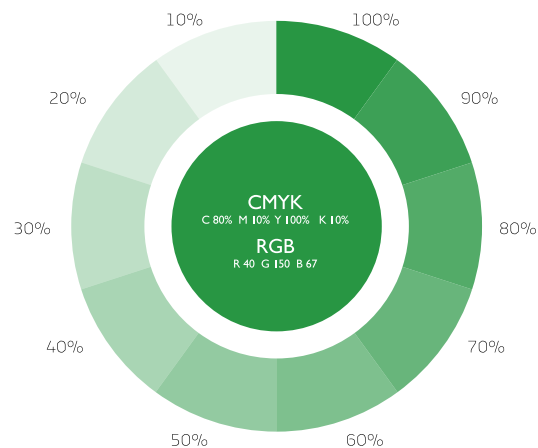

CÂMARA DE COMÉRCIO E INDÚSTRIA PORTUGUESA

**CÂMARA DE
COMÉRCIO**

CÂMARA DE COMÉRCIO E INDÚSTRIA PORTUGUESA

**CÂMARA DE
COMÉRCIO**

CÂMARA DE COMÉRCIO E INDÚSTRIA PORTUGUESA

VERSÕES PRETO E BRANCO

ESQUEMA CROMÁTICO | O logotipo foi criado a partir de combinações em degradê e filtros de transparências com base em 6 cores, que devem ser escrupulosamente respeitadas. São aqui indicadas as cores utilizadas na sua criação em CMYK e RGB. Quando se verificar a necessidade de impressão a apenas uma cor, deverá ser usado umas das versões Preto e Branco.