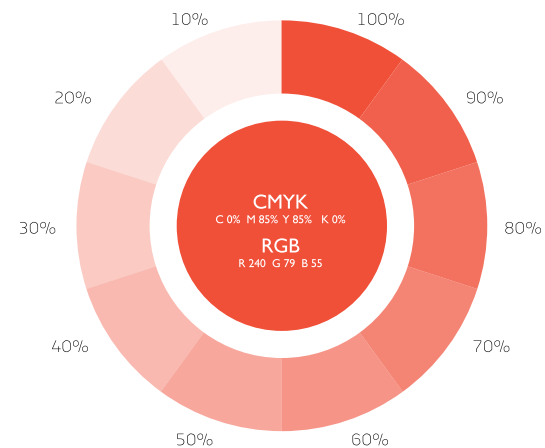

CÂMARA DE
COMÉRCIO

CÂMARA DE COMÉRCIO E INDÚSTRIA PORTUGUESA

CÂMARA DE
COMÉRCIO

CÂMARA DE COMÉRCIO E INDÚSTRIA PORTUGUESA

**CÂMARA DE
COMÉRCIO**

CÂMARA DE COMÉRCIO E INDÚSTRIA PORTUGUESA

**CÂMARA DE
COMÉRCIO**

CÂMARA DE COMÉRCIO E INDÚSTRIA PORTUGUESA

**CÂMARA DE
COMÉRCIO**

CÂMARA DE COMÉRCIO E INDÚSTRIA PORTUGUESA

**CÂMARA DE
COMÉRCIO**

CÂMARA DE COMÉRCIO E INDÚSTRIA PORTUGUESA

VERSÕES PRETO E BRANCO

ESQUEMA CROMÁTICO | O logotipo foi criado a partir de combinações em degradê e filtros de transparências com base em 6 cores, que devem ser escrupulosamente respeitadas. São aqui indicadas as cores utilizadas na sua criação em CMYK e RGB. Quando se verificar a necessidade de impressão a apenas uma cor, deverá ser usado umas das versões Preto e Branco.