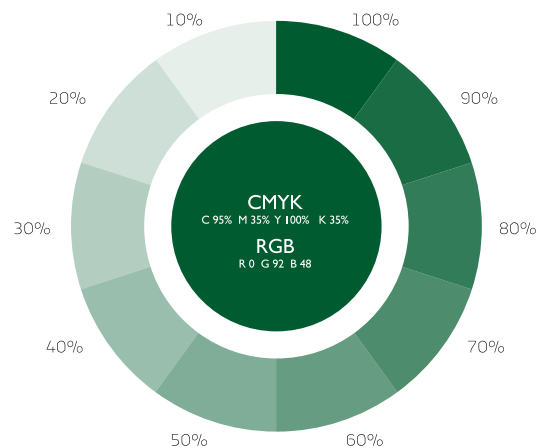

CÂMARA DE COMÉRCIO E INDÚSTRIA PORTUGUESA

**CÂMARA DE
COMÉRCIO**

CÂMARA DE COMÉRCIO E INDÚSTRIA PORTUGUESA

**CÂMARA DE
COMÉRCIO**

CÂMARA DE COMÉRCIO E INDÚSTRIA PORTUGUESA

VERSÕES PRETO E BRANCO

ESQUEMA CROMÁTICO | O logotipo foi criado a partir de combinações em degradê e filtros de transparências com base em 6 cores, que devem ser escrupulosamente respeitadas. São aqui indicadas as cores utilizadas na sua criação em CMYK e RGB. Quando se verificar a necessidade de impressão a apenas uma cor, deverá ser usado umas das versões Preto e Branco.